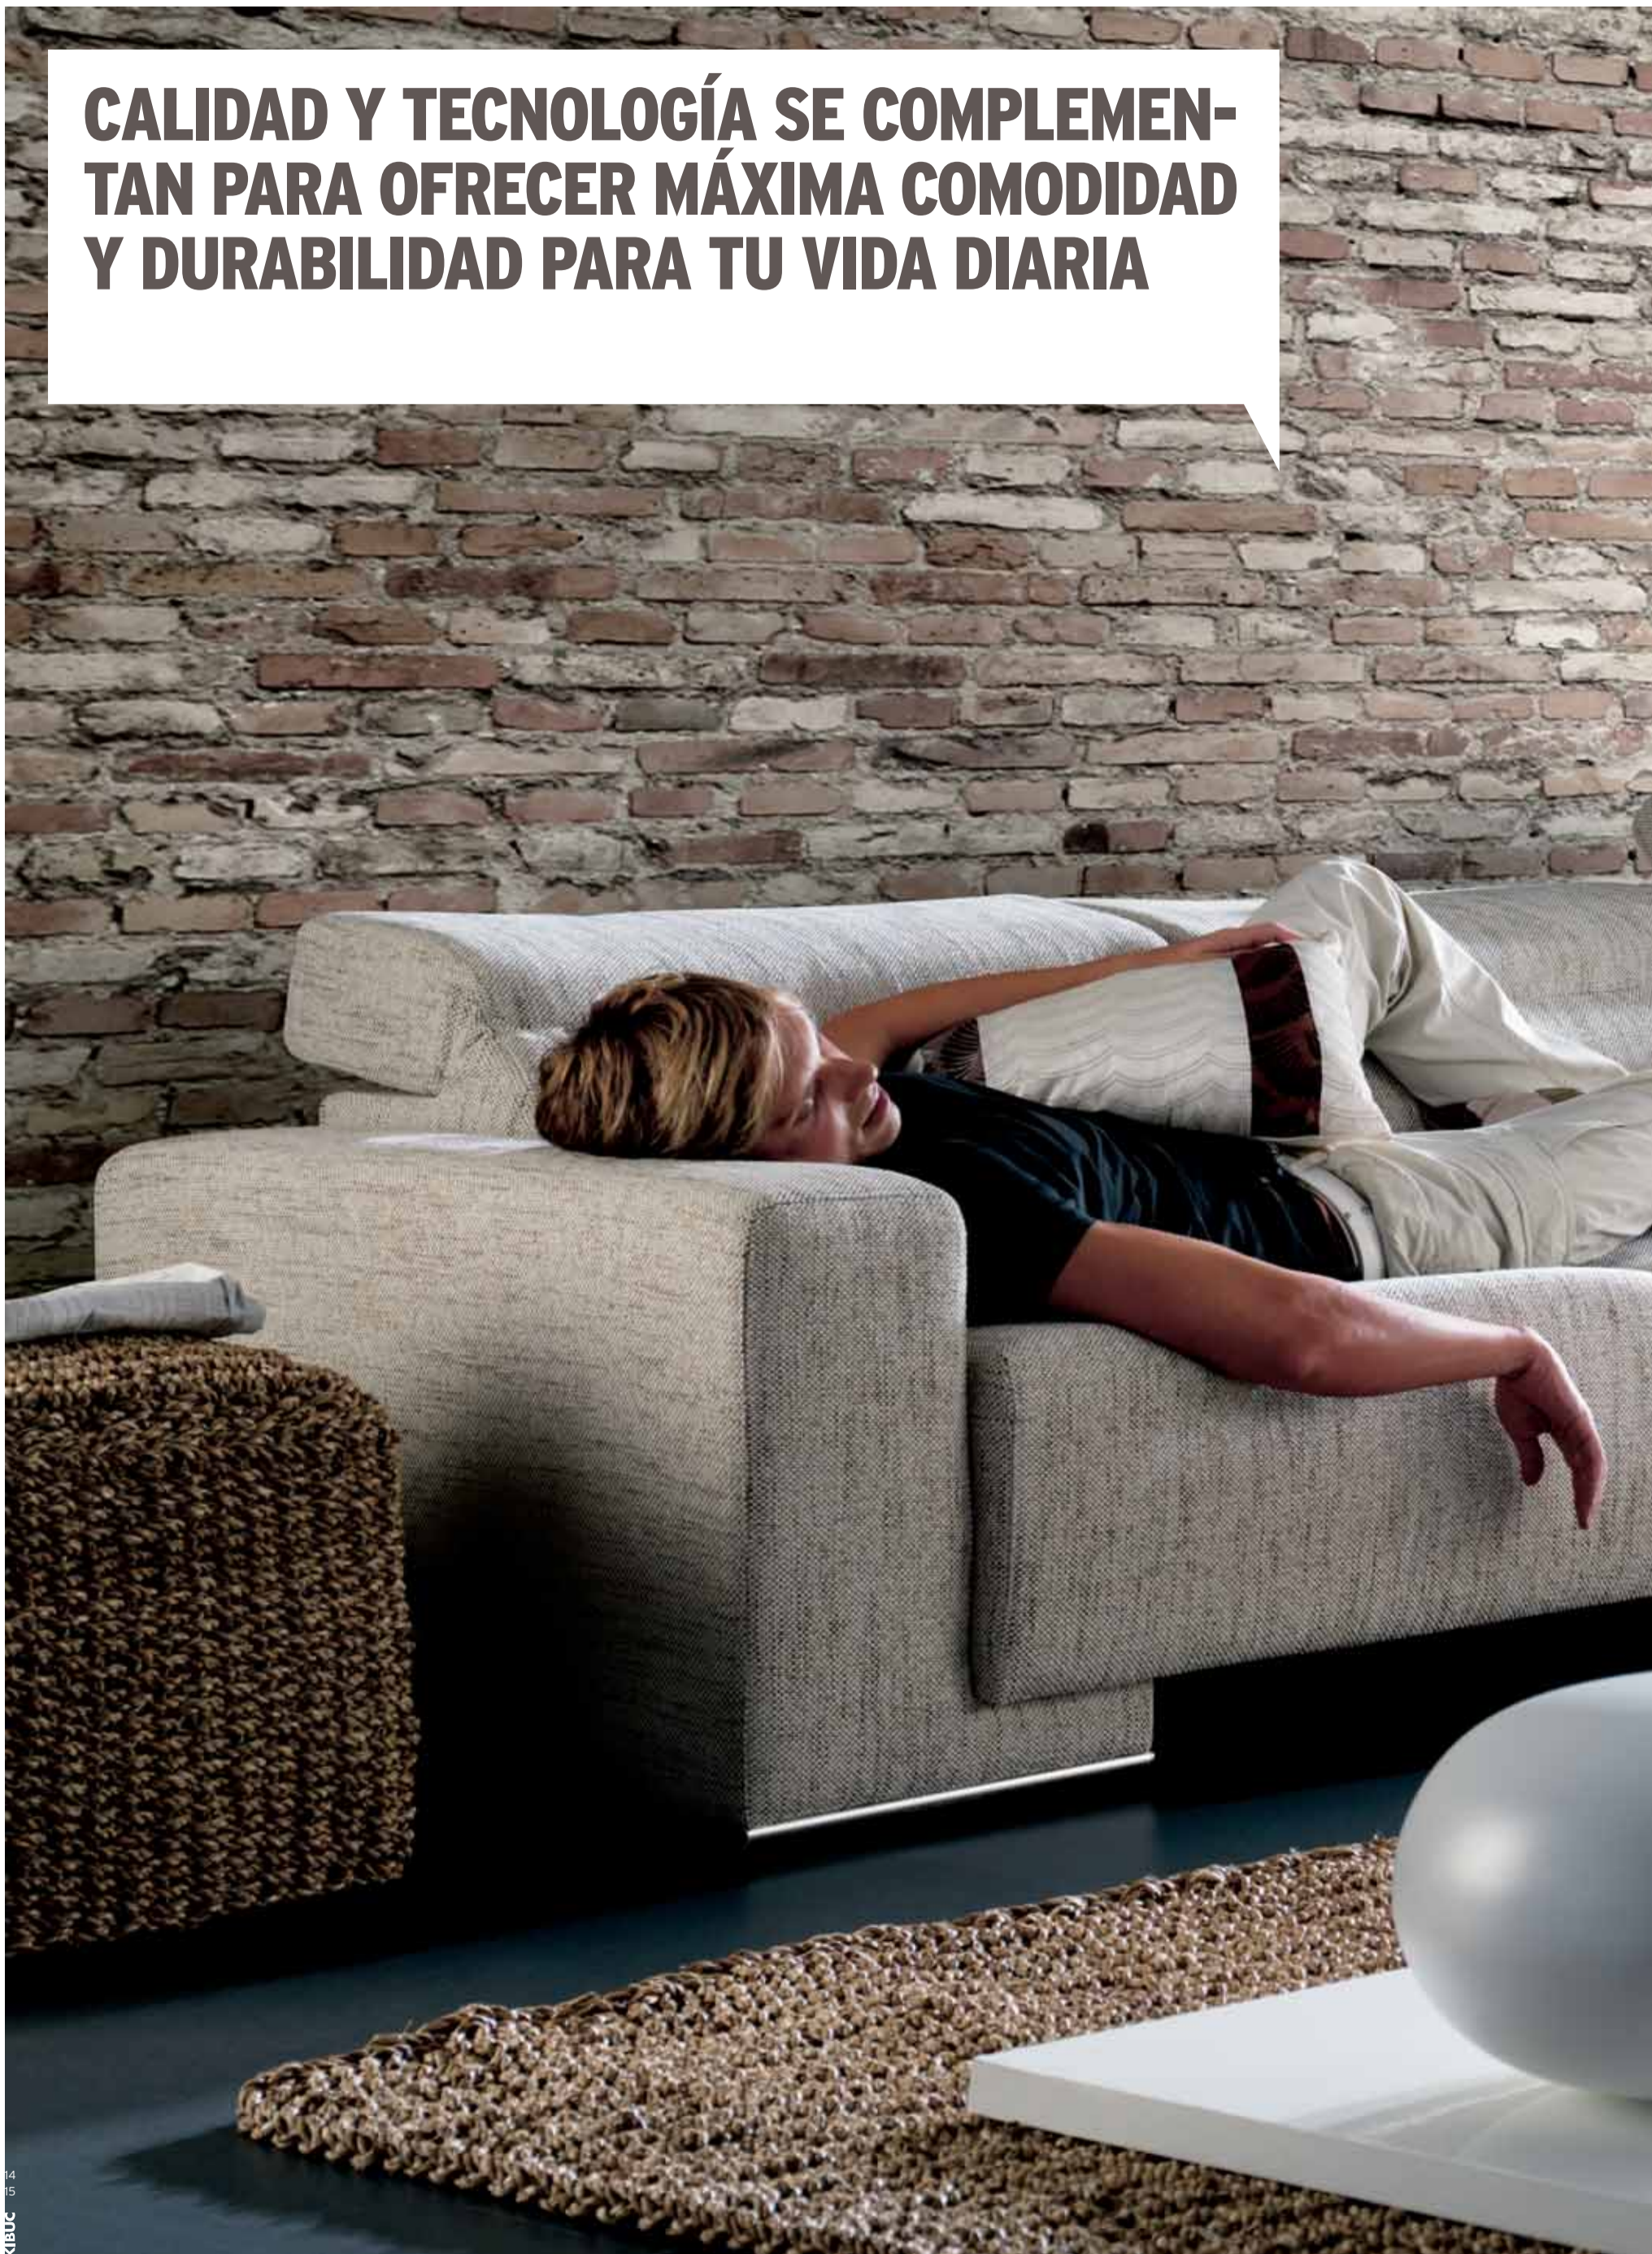

CALIDAD Y TECNOLOGÍA SE COMPLEMENTAN PARA OFRECER MÁXIMA COMODIDAD Y DURABILIDAD PARA TU VIDA DIARIA